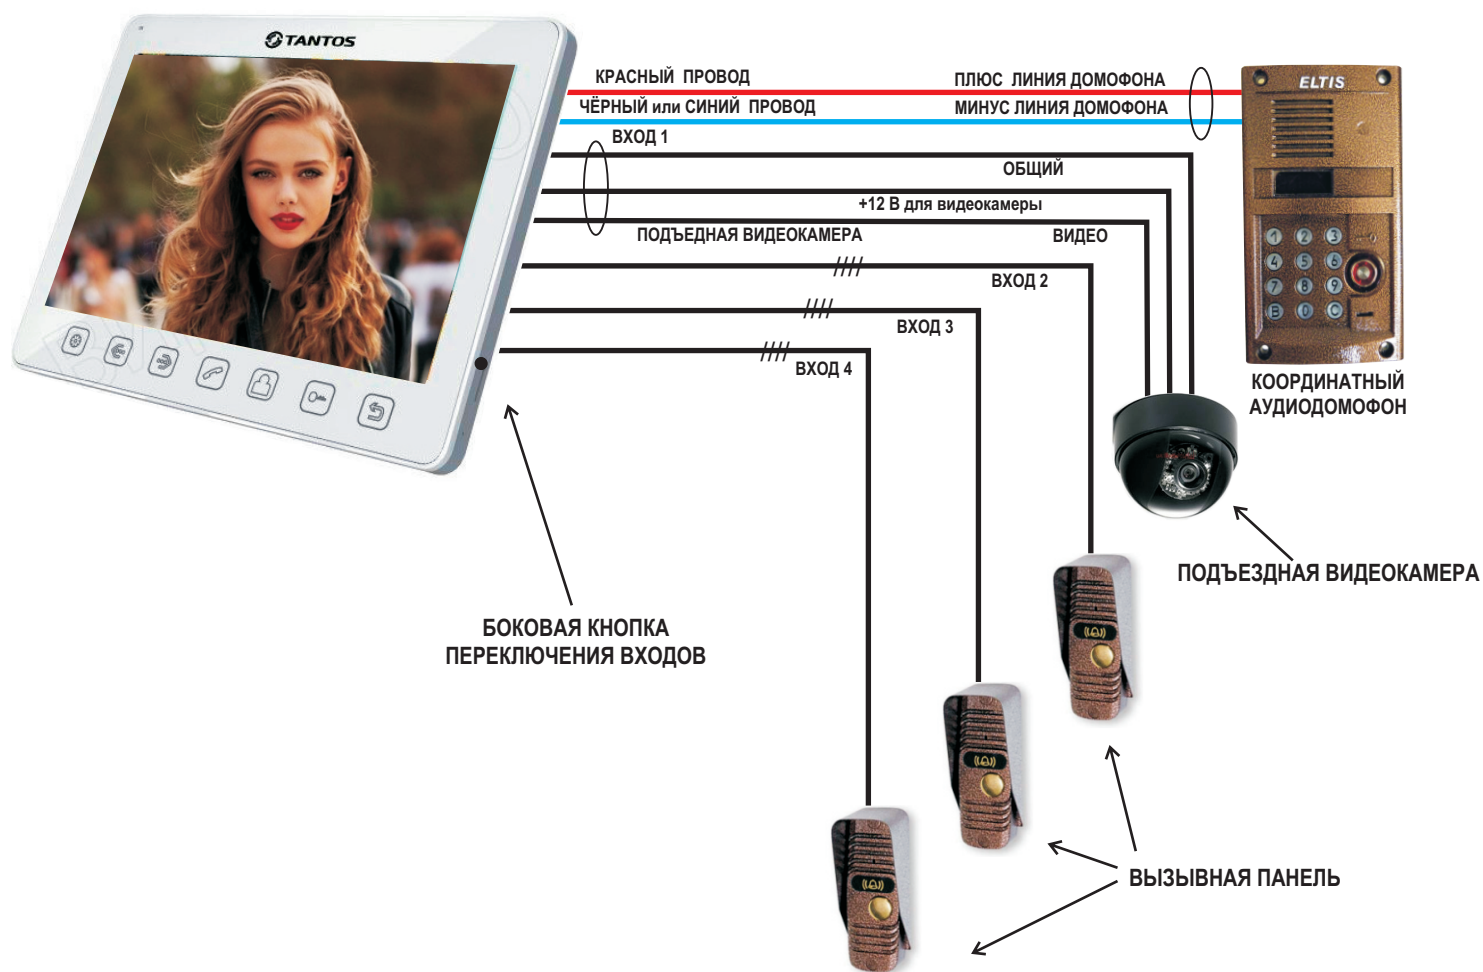

# ЦВЕТНОЙ МОНИТОР ВИДЕОДОМОФОНА TANTOS SHERLOCK VIZIT (КООРДИНАТНЫЙ)

Современный **ЦВЕТНОЙ 10,1"** монитор видеодомофона **TANTOS SHERLOCK VIZIT** предназначен для полнофункциональной работы с подъездным координатным аудиодомофоном типа "Визит", "Элтис", "Цифрал".  
На первый вход подключается подъездная видекамера.

## СХЕМА ПОДКЛЮЧЕНИЯ

**ВНИМАНИЕ!**  
ДЛЯ ПОДКЛЮЧЕНИЯ ИСПОЛЬЗУЕТСЯ ТОЛЬКО ПЛОСКИЙ 16-ЖИЛЬНЫЙ КАБЕЛЬ  
И КРАСНО-СИНИЙ ПРОВОД ДЛЯ ПОДЪЕЗДНОГО ДОМОФОНА.