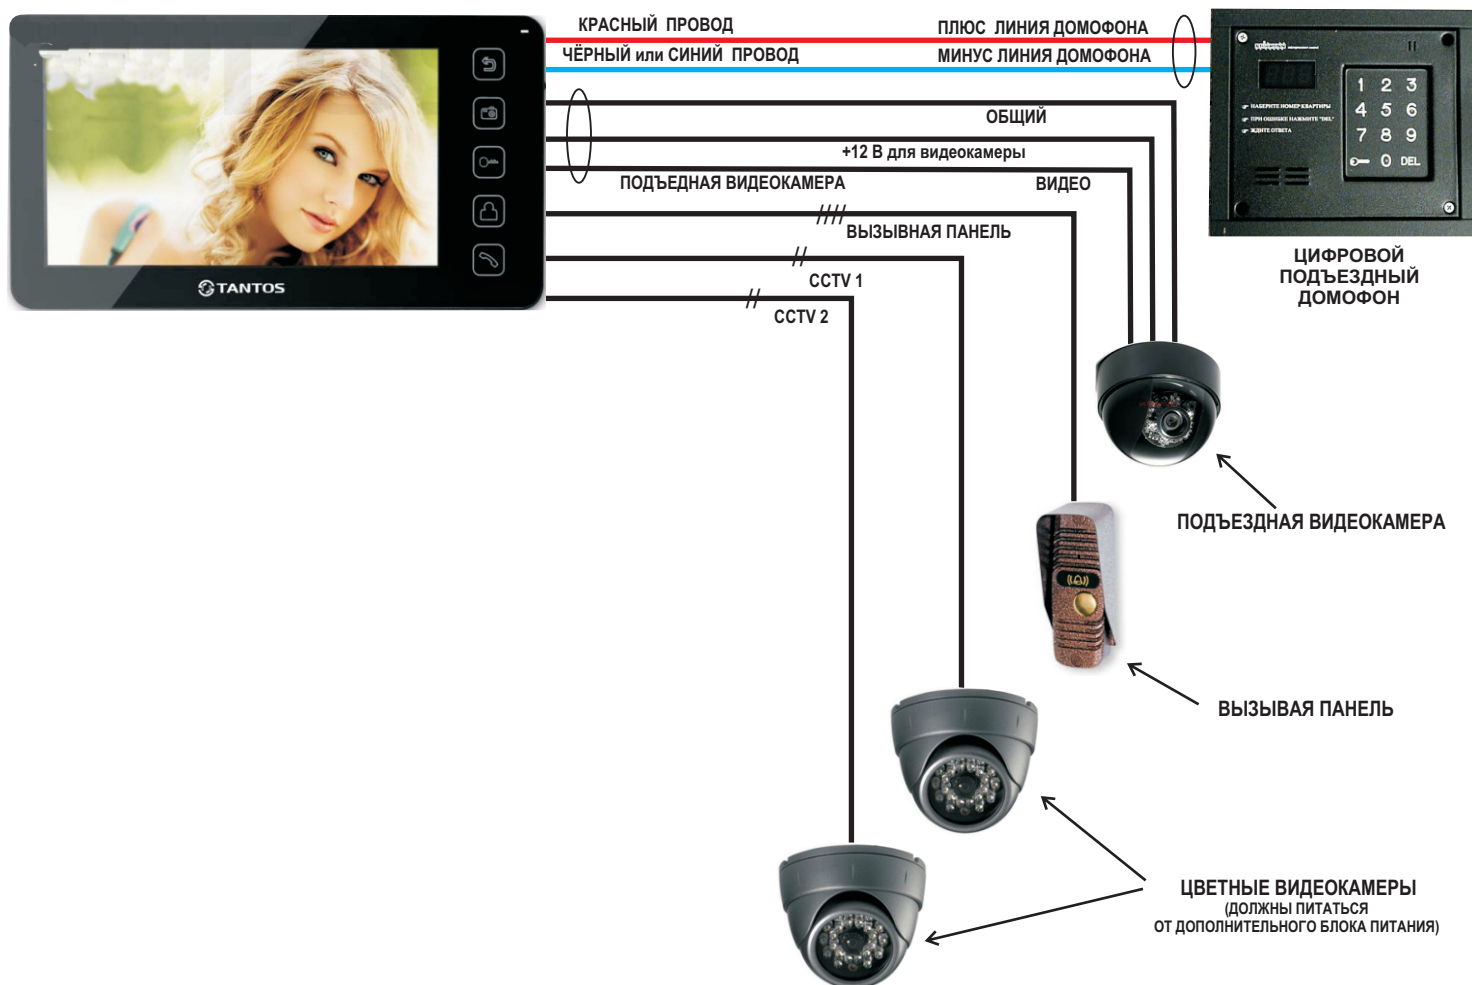

Цветной монитор видеодомофона TANTOS PRIME XL имеет 4 видеовхода и предназначен для полнофункциональной работы с цифровым аудиодомофом типа RAIKMANN, MARSHALL, LASKOMEX и т.п.

СХЕМА СОЕДИНЕНИЙ

РАЗЪЕМЫ ВХОДОВ:

Для записи № квартиры необходимо:

-Включить питание в/домофона, дождаться прохождения теста (около 13 сек), затем успеть в течении 20 сек., нажать кнопку дважды

затем последовательно

и

Этими действиями включится режим записи № квартиры. Затем 3 раза набрать номер квартиры, дожидаясь прохождения хотя бы одного звонка, затем его сбрасывая).

Номер квартиры будет запомнен видеодомофоном.