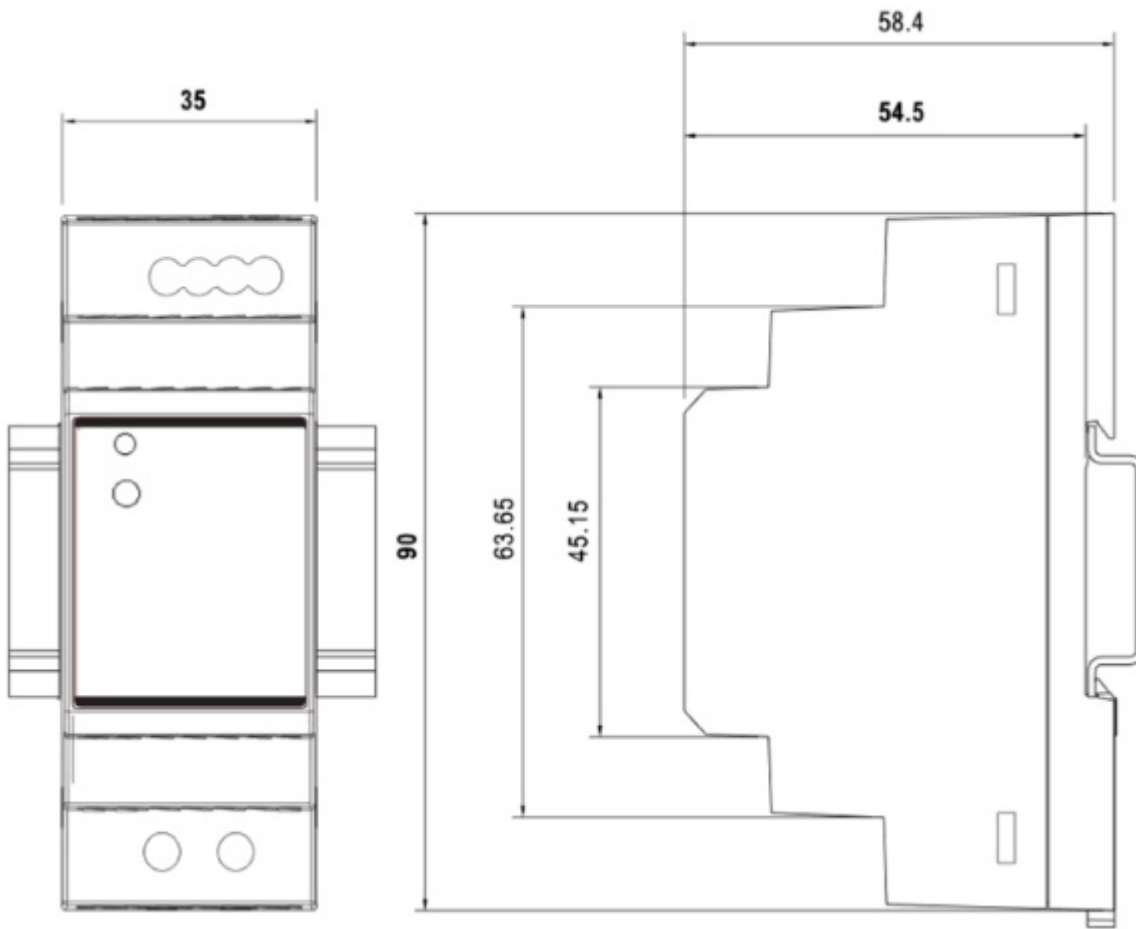

Технические характеристики

Название модели		36W/12-24V/DIN Slim	36W/12-24V/DIN	
Выход	Выходная мощность	36 Вт		
	Номинальное вых. напряжение	12 - 24 В		
	Диапазон выходного напряжения	11,5 - 24,5 В		
	Номинальный выходной ток	3,0 - 1,5 А		
	Шум и пульсации выходного напряжения	≤ 30 мВ	≤ 40 мВ	
	Частота преобразования	65 кГц		
	Температурный дрейф	≤1 %		
	Время установки напряжения	≤1500 мс		
Вход	Диапазон входного напряжения	АС 100 - 240 В (94 - 264 В макс); DC ±120 - 370В		
	Частота входного тока	47 - 63 Гц		
	КПД	при 12 В	≥86 %	≥85 %
		при 24 В	≥88 %	≥87 %
	Мощность холостого хода	≤0,2 Вт	≤0,5 Вт	
Пусковой ток	40 А макс.			
Индикация	Зелёный светодиод	горит - норма, мигает - сработала защита		
Защита	Максимальная выходная мощность	43 Вт		
	Тип защиты	Автоматическая (КЗ, перегрузка, перенапряжение)		
Параметры окружающей среды	Рабочая температура	- 25..+60 °С		
	Температура хранения	-40..+85 °С (влажность 10 - 90 %)		
	Влажность, без конденсации влаги	20 - 90 %		
	Вибрация	10 - 500 Гц, 2G, 10 мин / 1 цикл, длительность 60 мин, по каждой оси X, Y, Z		
Защита Параметры окружающей среды	Подтверждённые стандарты безопасности	IEC61000-3-2:2014, EN61000-3-3:2013, EN55013:2013, EN55020:2007, EN60065:2009, EN55022 Class B		
	Напряжение пробоя вход/выход	3000 В / 60 с / 5мА		
	Напряжение пробоя вход/земля	1500 В / 60 с / 5мА		
	Напряжение пробоя выход/земля	500 В / 60 с / 5мА		
	Сопротивление изоляции (вход/выход, вход/ земля, выход/земля)	100 МОм при ±500 В		
Прочее	Время наработки на отказ	150 000 часов		
	Размер корпуса, мм	90 x 54,5 x 35	93 x 78 x 56	
	Крепление на DIN-рейку	Предусмотрено конструкцией корпуса		
	Гарантия	2 года		
	Упаковка	Индивидуальная картонная коробка		
	Вес	120 г	200 г	

Размеры корпуса 36W/12-24V/DIN Slim

Фото блоков питания 36W/12-24V/DIN и 36W/12-24V/DIN Slim