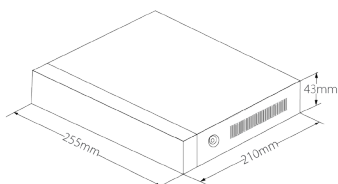

Информация для заказа

Название	Модель	Описание
NVR	Z8508NER	8-канальный сетевой видеорегистратор H.265+, 1SATA

Размеры (мм)