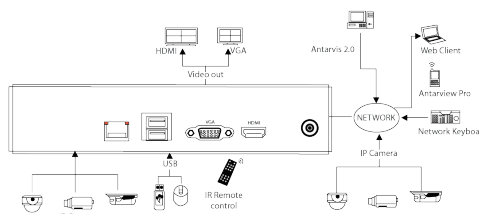

Задняя панель

Официальное представительство "ЗКТЕКО СО.,LTD" в России и СНГ: Тел. +7 (495) 132-31-33.

107078, г. Москва, ул. Новорязанская, д.18, стр. 5.

www.zkteco.ru

www.zkteco.com