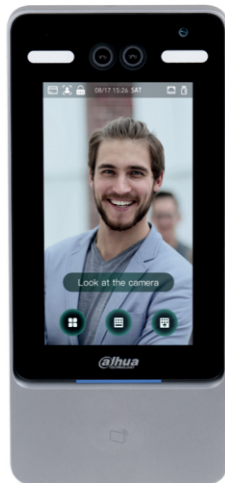

DHI-ASI7213Y-V3

Контроллер доступа с функцией распознавания лиц

- 7-дюймовый IPS-дисплей, разрешение: 1024×600
- Поддержка разблокировки по лицам, IC-карте и паролю; разблокировка по периодам
- Выделение лица рамкой при определении; при одновременном появлении лиц в камере будет распознаваться большее по размеру в картинке; максимальный размер лица для распознавания настраивается через Web-интерфейс
- Объектив 2 Мп с широкий углом обзора и WDR lens; автоматическое/ручное заполнение светом
- Расстояние между лицом и камерой: 0,3 м – 2,0 м; рост человека: 0,9 м – 2,4 м
- Алгоритм распознавания лиц позволяет распознавать лица с изменениями положений до 360 позиций
- Точность верификации лиц > 99,5 %; скорость сравнения лиц 0,35 с для одного человека; низкий уровень ложного распознавания
- Поддержка распознавания лиц в профиль; угол лица в профиль 0°–90°
- 50 000 пользователей, 50 000 лиц, 50 000 карт, 50 000 паролей и 50 администраторов
- Алгоритм «Anti Fake»
- Поддержка принудительной тревоги, тампера кражи, сигнала тревоги при вторжении, превышения времени ожидания для контакта двери, превышения времени ожидания для несанкционированной карты и т. д.
- Поддержка общих пользователей, службы охраны, VIP-пользователей, гостей и отключенных пользователей
- 4 режима отображения состояния разблокирования

Технические характеристики

Система

Главный процессор	Встроенный процессор
Интернет-протоколы	IPv4, RTSP, RTP, TCP, UDP, P2P
Протокол OSDP	Да
Совместимость	CGI
SDK и API	Поддержка SDK

Общие данные

Дисплей	7-дюймовый IPS
Тип экрана	Емкостный сенсорный экран
Разрешение	600 (Г) × 1024 (В)
Видеокамера	2 Мп CMOS
WDR	True-WDR (120dB)
Компенсация света	Авто: белый свет Авто: ИК-подсветка
Индикатор состояния	1 индикаторная лампа. Красный: ошибка; зеленый: обычный режим; синий: рабочий режим
Голосовые подсказки	Да
Материал корпуса	Поликарбонат+АБС-пластик