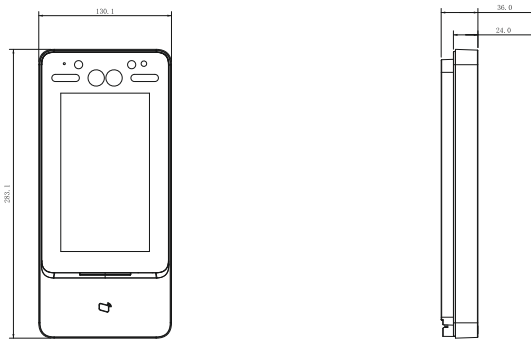

Объем хранения

Количество пользователей	50 000
Количество изображений лиц	50 000
Количество карт	50 000
Количество паролей	50 000

Количество записей	100 000 записей
Порты	
RS-485	1
RS-232	1
Wiegand	1 вход/выход
USB	1 порт USB2.0
Ethernet	1 Ethernet-порт 10M/100M
Тревожные входы	2 (количество переключателей)
Тревожные выходы	2 (релейные)
Тревога	Да
Кнопка выхода	1
Детекция статуса двери	1
Управление блокировкой	1
Сигнализация	
Запрет повторного прохода	Да
Тампер кражи	Да
Принудительная тревога	Да
Превышение времени ожидания датчика двери	Да
Вторжение	Да
Превышение времени ожидания для несанкционированной карты	Да
Общее	
Электропитание	Обеспечивается
Режим подачи питания	DC 12 В, 2 А
Потребляемая мощность	12 Вт
Размеры устройства	283,0 мм×130,0 мм×36,9 мм
Размеры упаковки	Упаковка контроллера: 380 мм×235 мм×124 мм Защитный корпус: 494 мм×402 мм×275 мм
Рабочая температура	-10°C- +55°C
Рабочая влажность	Относительная влажность 0–90 % (без конденсации)
Условия эксплуатации	В помещении
Вес брутто	1,8 кг
Метод установки	Настенный монтаж
Сертификаты	CE/FCC

Размеры (мм)

Применение