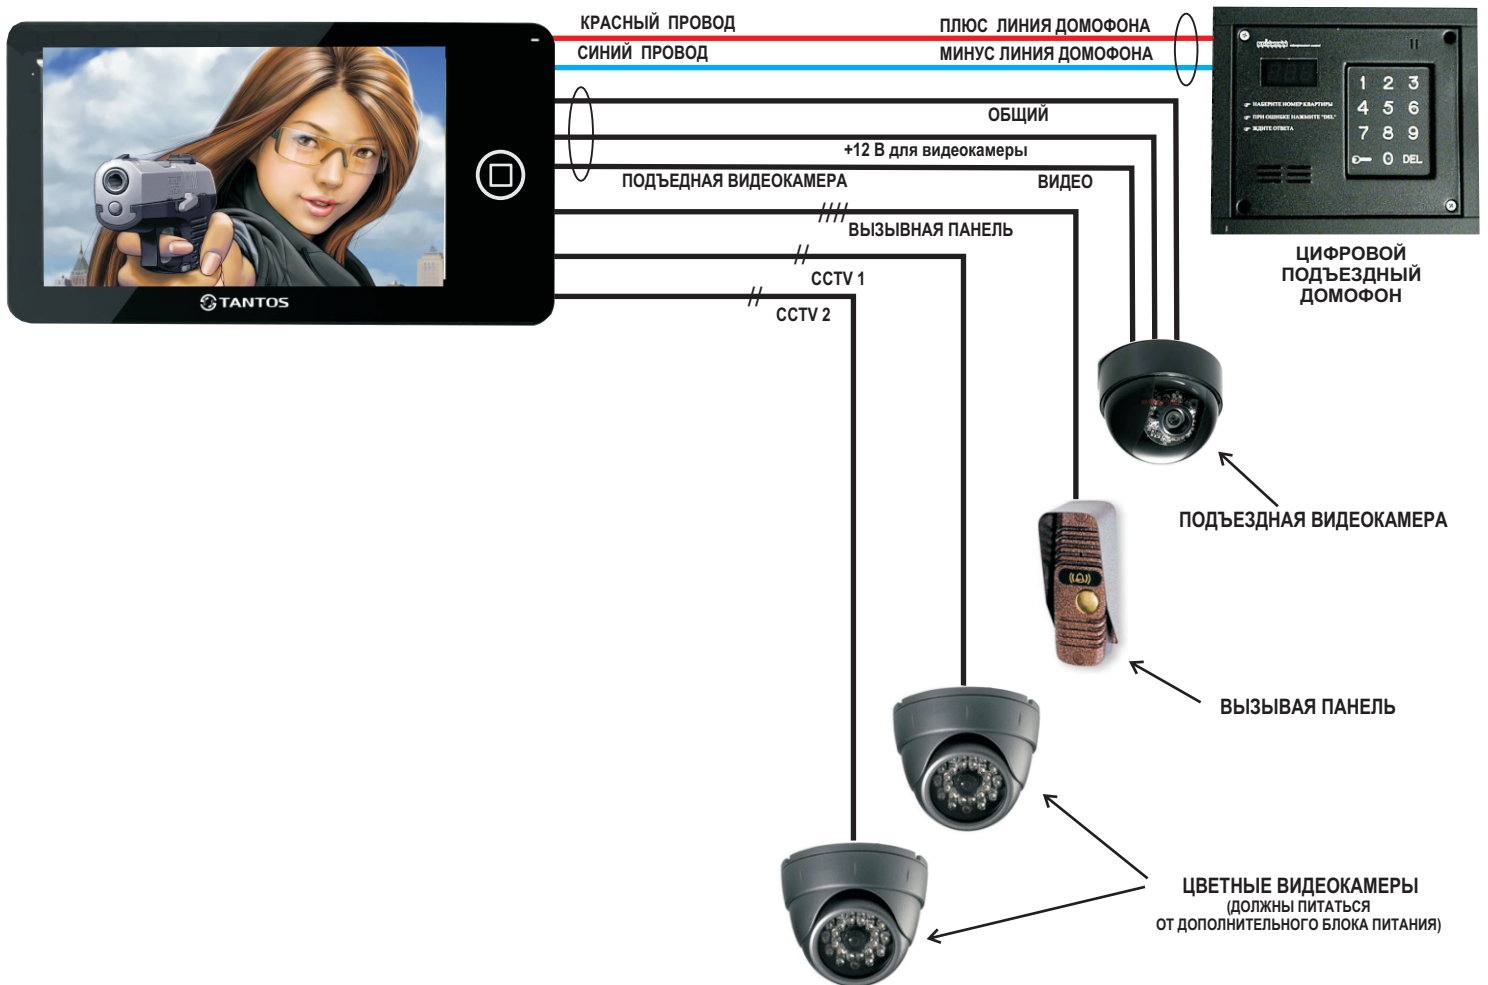

Цветной монитор видеодомофона TANTOS NEO XL имеет 4 видеовхода и предназначен для полнофункциональной работы с цифровым аудиодомофом типа RAIKMANN, MARSHALL, LASKOMEX и т.п.

СХЕМА СОЕДИНЕНИЙ

РАЗЪЕМЫ ВХОДОВ:

Для записи № квартиры необходимо:

-Включить питание в/домофона, дождаться прохождения теста, затем успеть в течении 20 сек. включить ПАНЕЛЬ 1 и войти в режим разговора в соответствии с оригинальной инструкцией.

Этими действиями включится режим записи № квартиры. Затем 3 раза набрать номер квартиры, дожидаясь прохождения хотя бы одного звонка, затем его сбрасывая). Номер квартиры будет запомнен видеодомофоном.