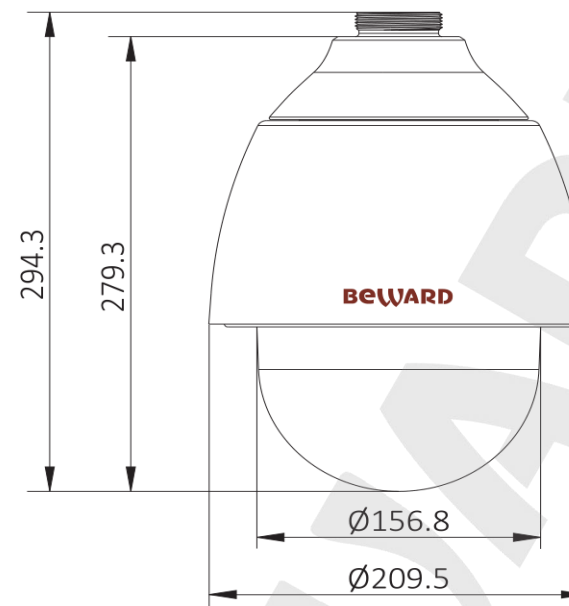

Потребляемая мощность	До 25.4 Вт (с обогревом)
Диапазон температур	От -40 до +50°C
Размеры (дхв)	Ø210x279 мм
Вес	2900 г

2. Комплект поставки.

- 2.1 Скоростная купольно-поворотная IP-камера 1 шт.
  2.2 Упаковочная тара 1 шт.

3. Назначение.

IP-камера BD143P30 предназначена для записи с разрешением до 3Мп в форматах H.265, H.264 и MJPEG.

4. Устройство и принцип работы.

3 Мп скоростная купольная IP-видеокамера BD143P30 уличного исполнения с функцией автокалибровки и поддержкой питания по High PoE 30 Вт предназначена для организации профессионального видеонаблюдения в суровых климатических условиях. Мощная оптика реализует 30-кратное оптическое увеличение, высокая скорость процессора обеспечивает быстрый переход между сценами. BD143P30 поддерживает эффективный формат обработки видеосигнала H.265. Малый вес и компактный размер облегчают монтаж и снижают вибрацию при установке на объекты с недостаточной жесткостью, например, на мачту.

5. Установка.

ВНИМАНИЕ! В случае установки видеокамеры на токопроводящую поверхность, во избежание попадания постороннего напряжения на корпус видеокамеры, эта поверхность должна быть заземлена!

6. Габаритный чертеж

7. Сертификация

Сертификат соответствия ЕАЭС N RU Д-RU.PA01.B.77041/21
Срок действия с 18.10.2021 по 17.10.2026 г.

8. Утилизация

Изделие утилизировать как бытовую технику согласно правилам установленными органами самоуправления региона утилизации.

9. Гарантийные обязательства

Гарантийные обязательства представлены на сайте по ссылке:
<http://www.beward.ru/contact/service/>